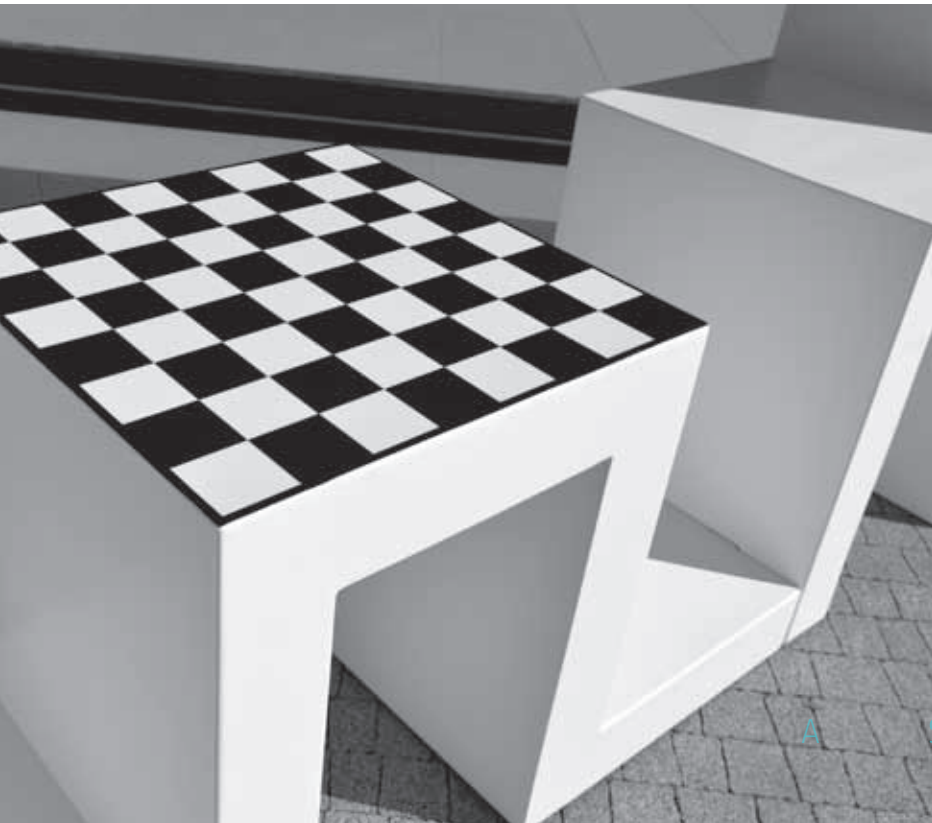

MEBLOWANIE MIASTA

DIALOG

DUE

Dzięki oryginalnej i wyrazistej bryle idealnie prezentują się w otoczeniu pejzażu miejskiego. Zgodnie z naszą koncepcją okazują się wyrazistym i intrygującym elementem przestrzeni. Ich fenomen polega na spójnym łączeniu funkcjonalności z artystem. Sposób ich wykorzystania zależy od inwencji korzystających z nich osób – od Ciebie. Możesz usiąść, wypić kawę na wynos, poczytać gazetę, pobawić się z dzieckiem, porozmawiać ze znajomymi... Fantazyjna forma mebli Due wyzwoli w Tobie olbrzymie pokłady kreatywności.