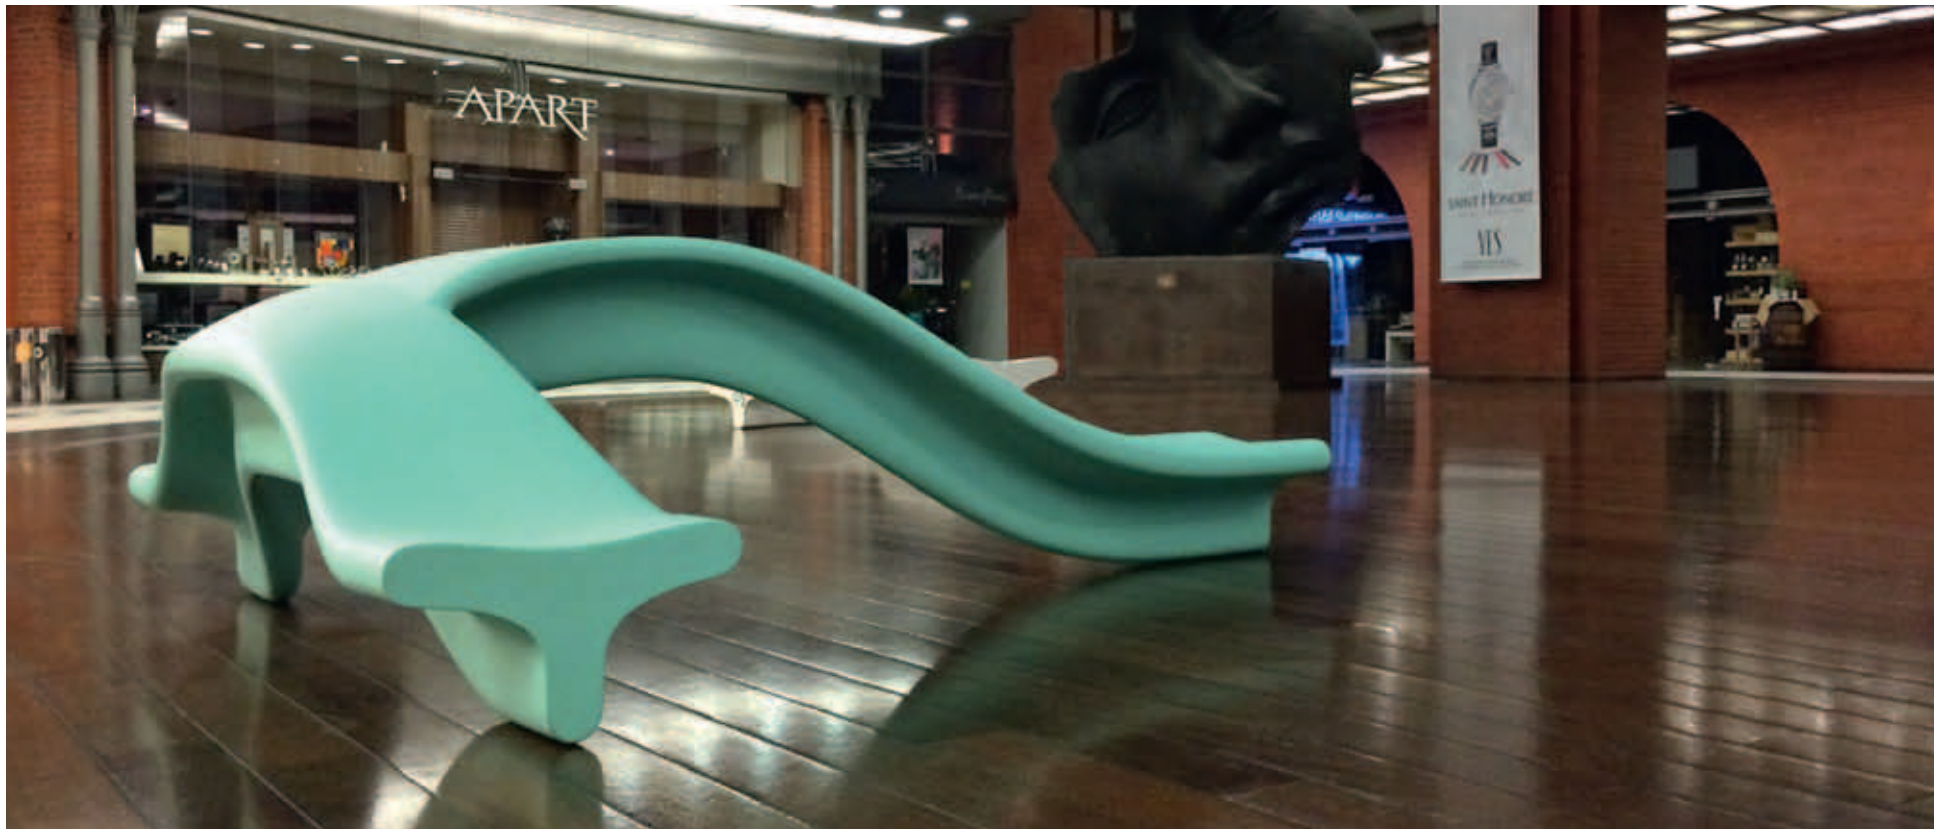

N
A
L
A
N

P H A B E T A L P

UWOLNIJ SWOJĄ KREATYWNOŚĆ

Zdaniem projektantów City Alphabet nowoczesny design i ergonomia zawsze idą ze sobą w parze.

I A L P H A B E T