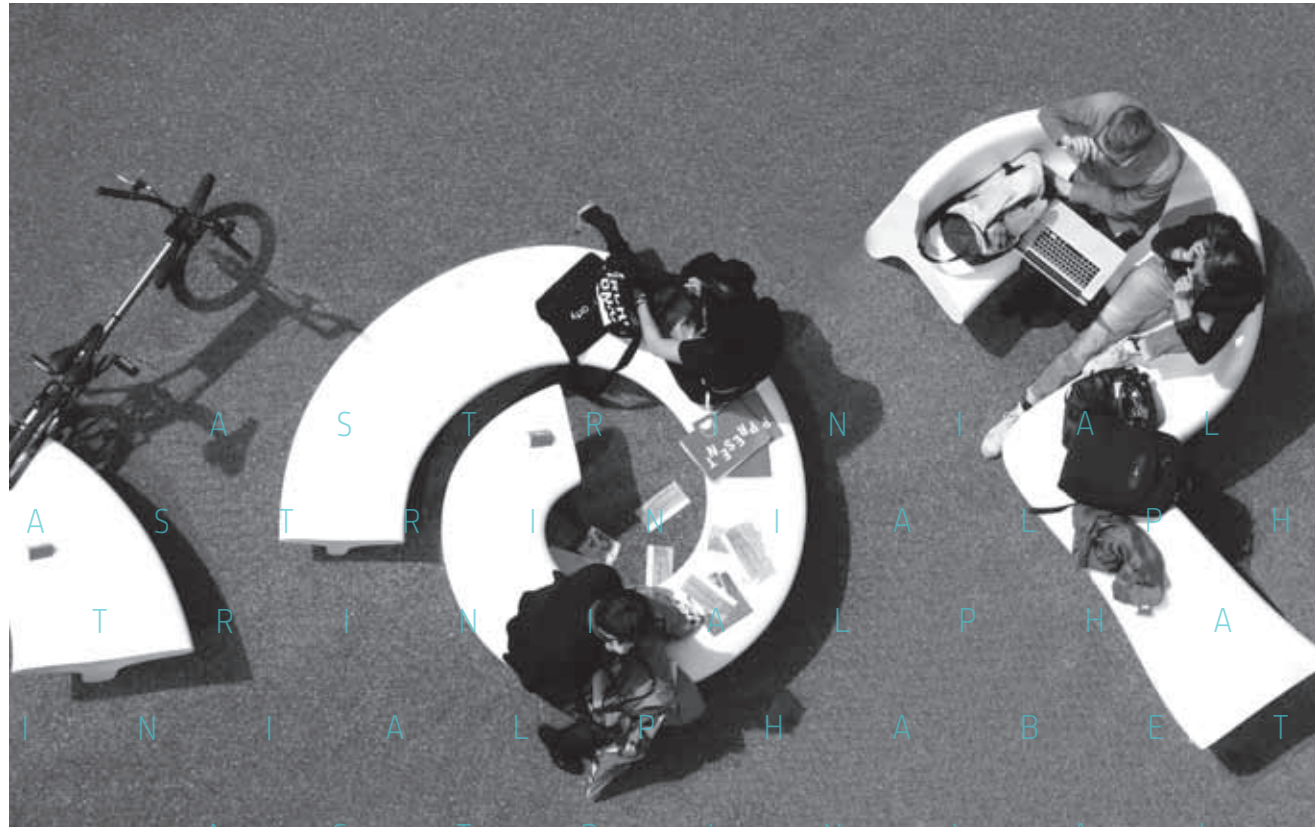

KONCEPT, DESIGN TWOJE MIASTO

Przestrzeń miejska zawsze tętni życiem – to przecież grupa ludzi, mieszanka stylów i indywidualności. Miasto oznacza również efektowny design i wyznaczanie nowych trendów. Naszym zdaniem najważniejszym jest tworzenie miejsc spotkań i relaksu, zieleni i odpoczynku. Takich, gdzie każdy może poczuć się „jak u siebie”, a równocześnie mieć kontakt z designem na najwyższym poziomie.

JAK U SIEBIE

UWOLNIJ SWOJĄ KREATYWNOSĆ

A S T R I N I A L P H A B E T
DESIGN

A S T R I N I A L P H A B E T

A S T R I N I A L P H A B

UWOLNIJ SWOJĄ KREATYWNOSĆ

A S T R I N I A L P