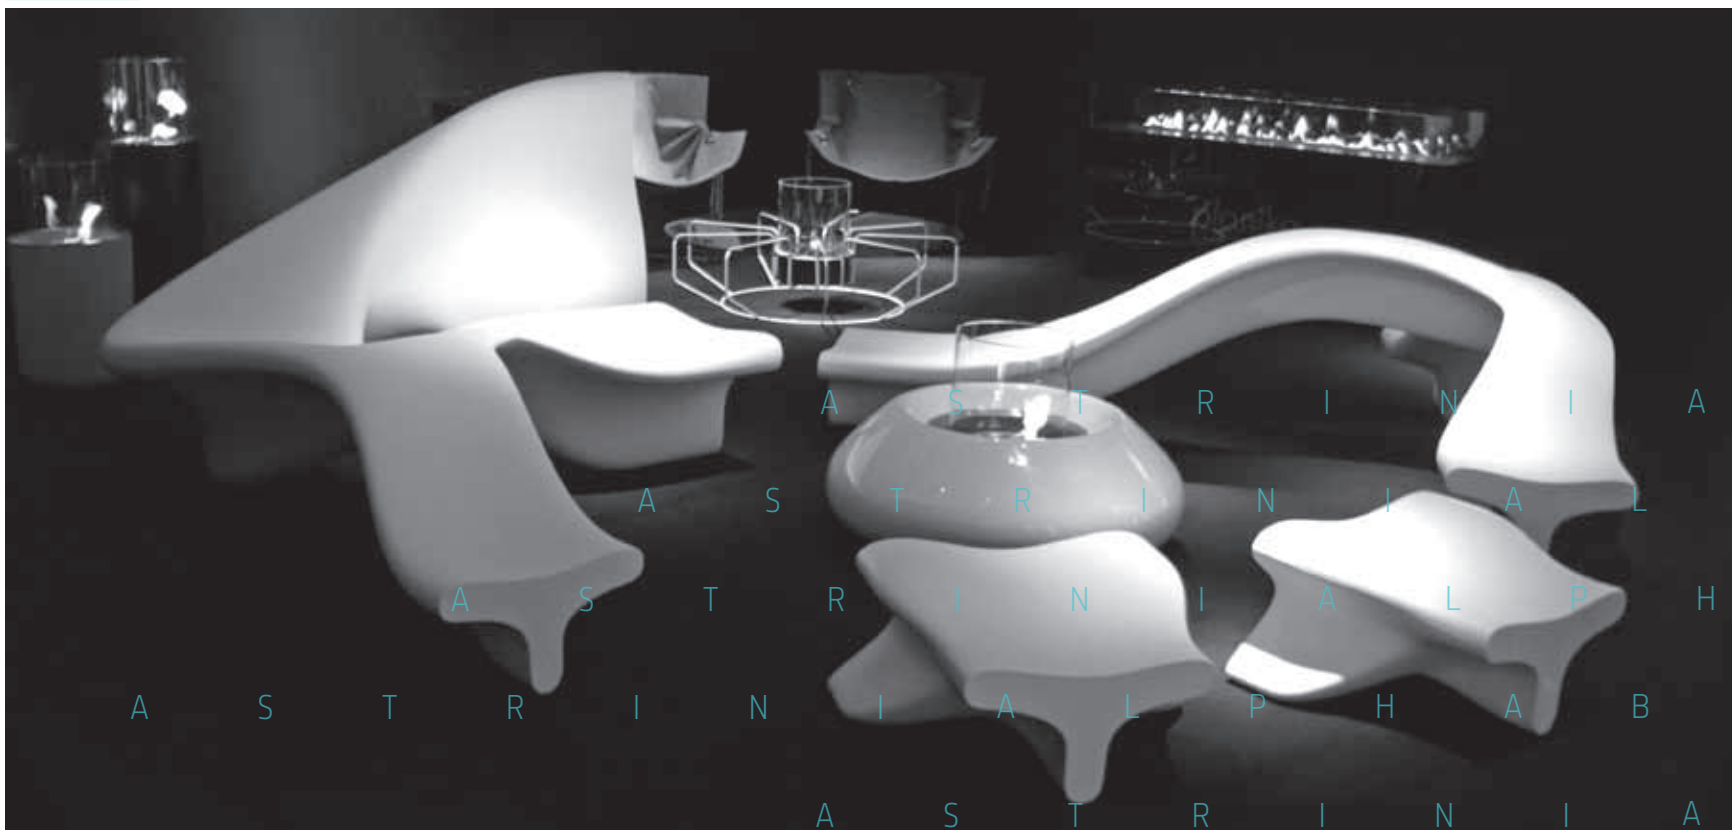

UWOLNIJ SWOJĄ KREATYWNOŚĆ

UWOLNIJ SWOJĄ KREATYWNOŚĆ

A S T R I N I A L

L
P
A
E
L

A B E T A L P H A B E T

P H A B E T

SZTUKA W SKALI MIASTA

„Sztuka w połączeniu z funkcją to aktualne tematy dotyczące przyjaznej przestrzeni publicznej. Due to system mebli skłaniający do spotkań i dialogu, cech tak ważnych we współczesnym, chaotycznym świecie. Due to projekt z myślą o konkretnych odbiorcach, użytkownikach, którzy chcą się bawić i wypoczywać na świeżym powietrzu, to także conceptualna, geometryczna forma obiektów stanowiąca kontrast dla organicznej natury, jednocześnie wspianiale z nią harmonizując.”